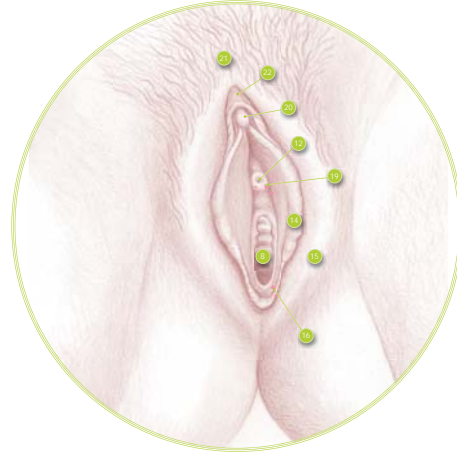

ANATOMIE DU SEXE FÉMININ

Organes génitaux féminins
(coupe sagittale médiane)

ANATOMIE EXTERNE ET GLANDES SEXUELLES FÉMININES

**Organes sexuels féminins
externes**

ANATOMIE DU SEXE MASCULIN

Organes génitaux masculins
(coupe sagittale médiane)

ANATOMIE EXTERNE ET GLANDES SEXUELLES MASCULINES

**Organes sexuels masculins
externes**

vessie	canal déférent gauche	prostate	conduit éjaculateur
rectum	vésicule séminale	corps caverneux du pénis	ampoule du canal déférent
anus	gland du pénis	prépuce du pénis	urètre
corps spongieux du pénis	épididyme	orifice de l'urètre	glande bulbo-urétale
testicule	vésicule séminale	prostate	vessie
scrotum ou bourse	corps caverneux du pénis	gland du pénis	corps spongieux du pénis
corps du pénis	scrotum ou bourse	prépuce du pénis	gland du pénis
trompe de Fallope	orifice de l'urètre	ovaire	corps utérin
col de l'utérus	utérus	vessie	vagin
urètre	rectum	clitoris	orifice du vagin
orifice de l'urètre	anus	grande lèvre	petite lèvre
vagin	vessie	gland du clitoris	glande de Skène
pilier du clitoris	glande de Bartholin	bulbe du vestibule du clitoris	mont du pubis
orifice de l'urètre	glande de Skène	prépuce du clitoris ou capuchon	clitoris
grande lèvre	orifice du vagin	petite lèvre	glande de Bartholin